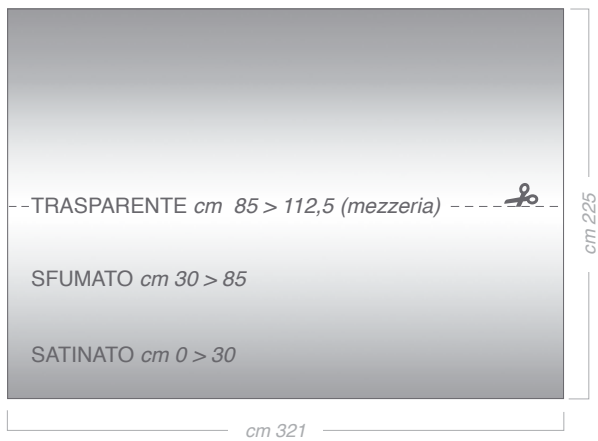

## MISURE E SPESSORI

COLORE	SPESSORE (mm)	DIMENSIONE LASTRE	
		Altezza (cm)	Lunghezza (cm)
CLEAR EXTRACLEAR	3 / 4 / 5 / 6 / 8 / 10 / 12 / 15 / 19	225 / 255	321
GREY BRONZE	3 / 4 / 5 / 6 / 8 / 10	225 / 255	
<b>STRATIFICATI*</b> CLEAR / EXTRACLEAR / GREY / BRONZE	3 + 3 4 + 4 5 + 5	225 / 255	

## LAYOUT

### ☰ Soluzione consigliata per DOCCE e PORTE

Misura della lastra cm 321 x 225 oppure cm 321 x 255

### ☰ Soluzione consigliata per BALAUSTRE e FACCIATE

Misura della lastra cm 321 x 225 oppure cm 321 x 255