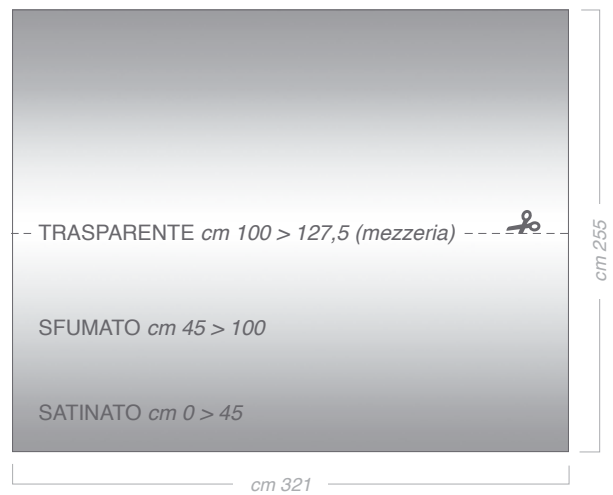

## MISURE E SPESSORI

COLORE	SPESSORE (mm)	DIMENSIONE LASTRE	
		Altezza (cm)	Lunghezza (cm)
CLEAR EXTRACLEAR	3 / 4 / 5 / 6 / 8 / 10 / 12 / 15 / 19	225 / 255	321
GREY BRONZE	3 / 4 / 5 / 6 / 8 / 10	225 / 255	
<b>STRATIFICATI*</b> CLEAR / EXTRACLEAR / GREY / BRONZE	3 + 3 4 + 4 5 + 5	225 / 255	

## LAYOUT

### ☰ Soluzione consigliata per DOCCE e PORTE

Misura della lastra cm 321 x 225 oppure cm 321 x 255

### ☰ Soluzione consigliata per BALAUSTRE e FACCIATE

Misura della lastra cm 321 x 225 oppure cm 321 x 255